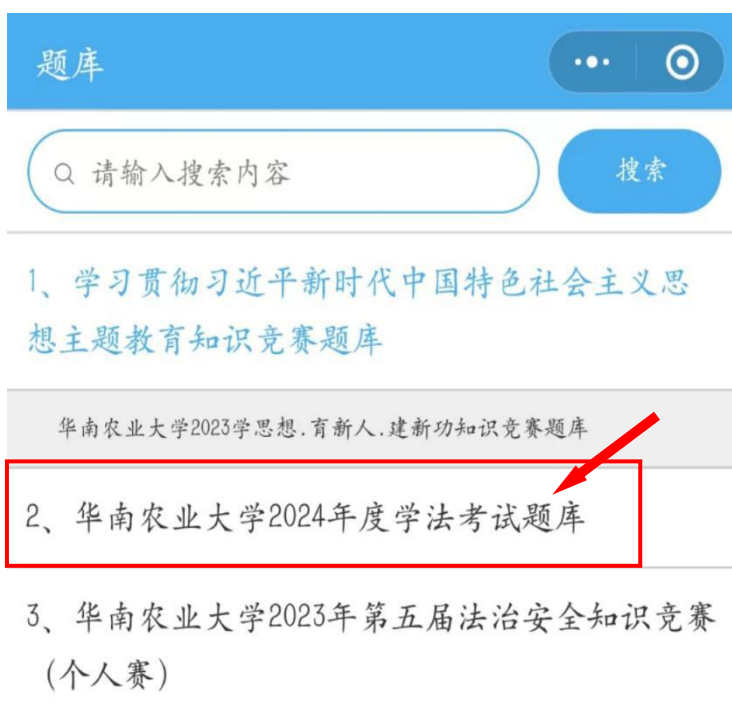

## 附件 2：“人文星空”操作指南

打开 [http://www.sjtu.edu.cn](#)，点击进入“人文星空”程，点击界登  
录， 后进 份 界 ， 户  
的 号 （ 机 登录“ 空”程 ，  
必 保 机 络链接 络； 户 工号，  
记 号， 过电 端的 户 回 号功 ）。

程 界 进 【 库】， 【华 大  
法考 库】，可进 考 。

程 界 进 【个 竞】， 【华 大  
度 法考】，即可进 考 。